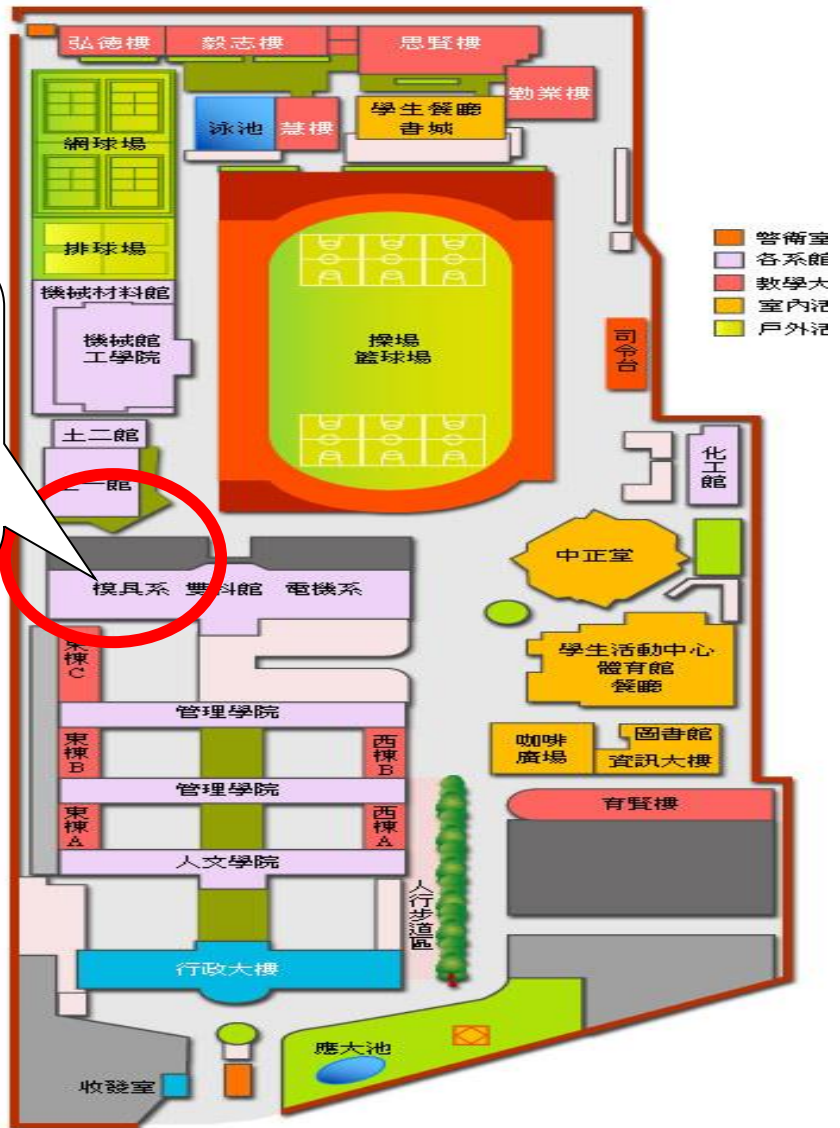

第 11 屆全國高中職太陽能模型車競賽

09/01(四)--總決賽-晉級隊伍面試時間表

時間	活動內容	地點	備註
14：20~14：30	開放晉級隊伍報到	國立高雄應用科技大學 雙科館 模具系 MD304 (地圖請參閱附件 1)	參賽隊伍注意： 1. 各隊須於面試時間之 前 10 分鐘 完成報到手續 2. 報到時需繳交 A1 海報 1 張、ppt 紙本檔 3 份(雙面一面兩張黑白印刷即可)及電子檔 ，並於面試時展示 模型車實體展示 3. 面試時間為 每隊時間 5 分鐘(3 分鐘簡報；2 分鐘評審提問)
14：30~14：35	南 03 高英工商-GTCS		
14：35~14：40	南 04 高英工商-NO.1-GTC		
14：40~14：45	南 05 高英工商-遠見-GTC		
14：45~14：50	南 08 台南高工-光速快感		
14：50~14：55	南 10 中山工商-長春騰		
14：55~15：00	南 13 高雄高工-insistence		
15：00~15：05	南 16 高英工商-倒著跑也贏-黑手仁 NO.99		
15：05~15：10	南 17 高英工商-勢如破竹-黑手仁 NO.17		
15：10~15：15	南 18 高雄高工-台灣 NO1		
15：15~15：20	中 02 大明高中-Yee 天團		
15：20~15：25	中 03 致用高中-致用一隊		
15：25~15：30	中 04 致用高中-致用三隊		
15：30~15：35	中 07 大慶商工-光創動能		
15：35~15：40	中 08 大慶商工-光創動力		
15：40~15：45	中場休息		
15：45~15：50	北 01 二信高中-太陽神帝國		
15：50~15：55	北 02 二信高中-Principle		
15：55~16：00	北 03 二信高中-NZG		
16：00~16：05	北 05 二信高中-辛普森		
16：05~16：10	北 07 大興高中-太陽獅		
16：10~16：15	北 09 二信高中-速度適中		
16：15~16：20	北 10 大興高中-柑橘男孩		
16：20~16：25	北 11 開明高職-綠時代		
16：25~16：30	北 13 永平工商-Juke~括約姬大車隊		
16：30~16：35	北 14 開明高職-日光飛翔		
16：35~16：40	北 17 育達高中-Trident Energy		
16：40~16：45	北 18 松山工農-S.A.I.H.S		

(本大會權利將會視情況做調整)

第 11 屆全國高中職太陽能模型車競賽

附件 1：國立高雄應用科技大學 雙科館 模具系 MD304

面試及面試報
到地點：
模具系 MD304

大門

建工路